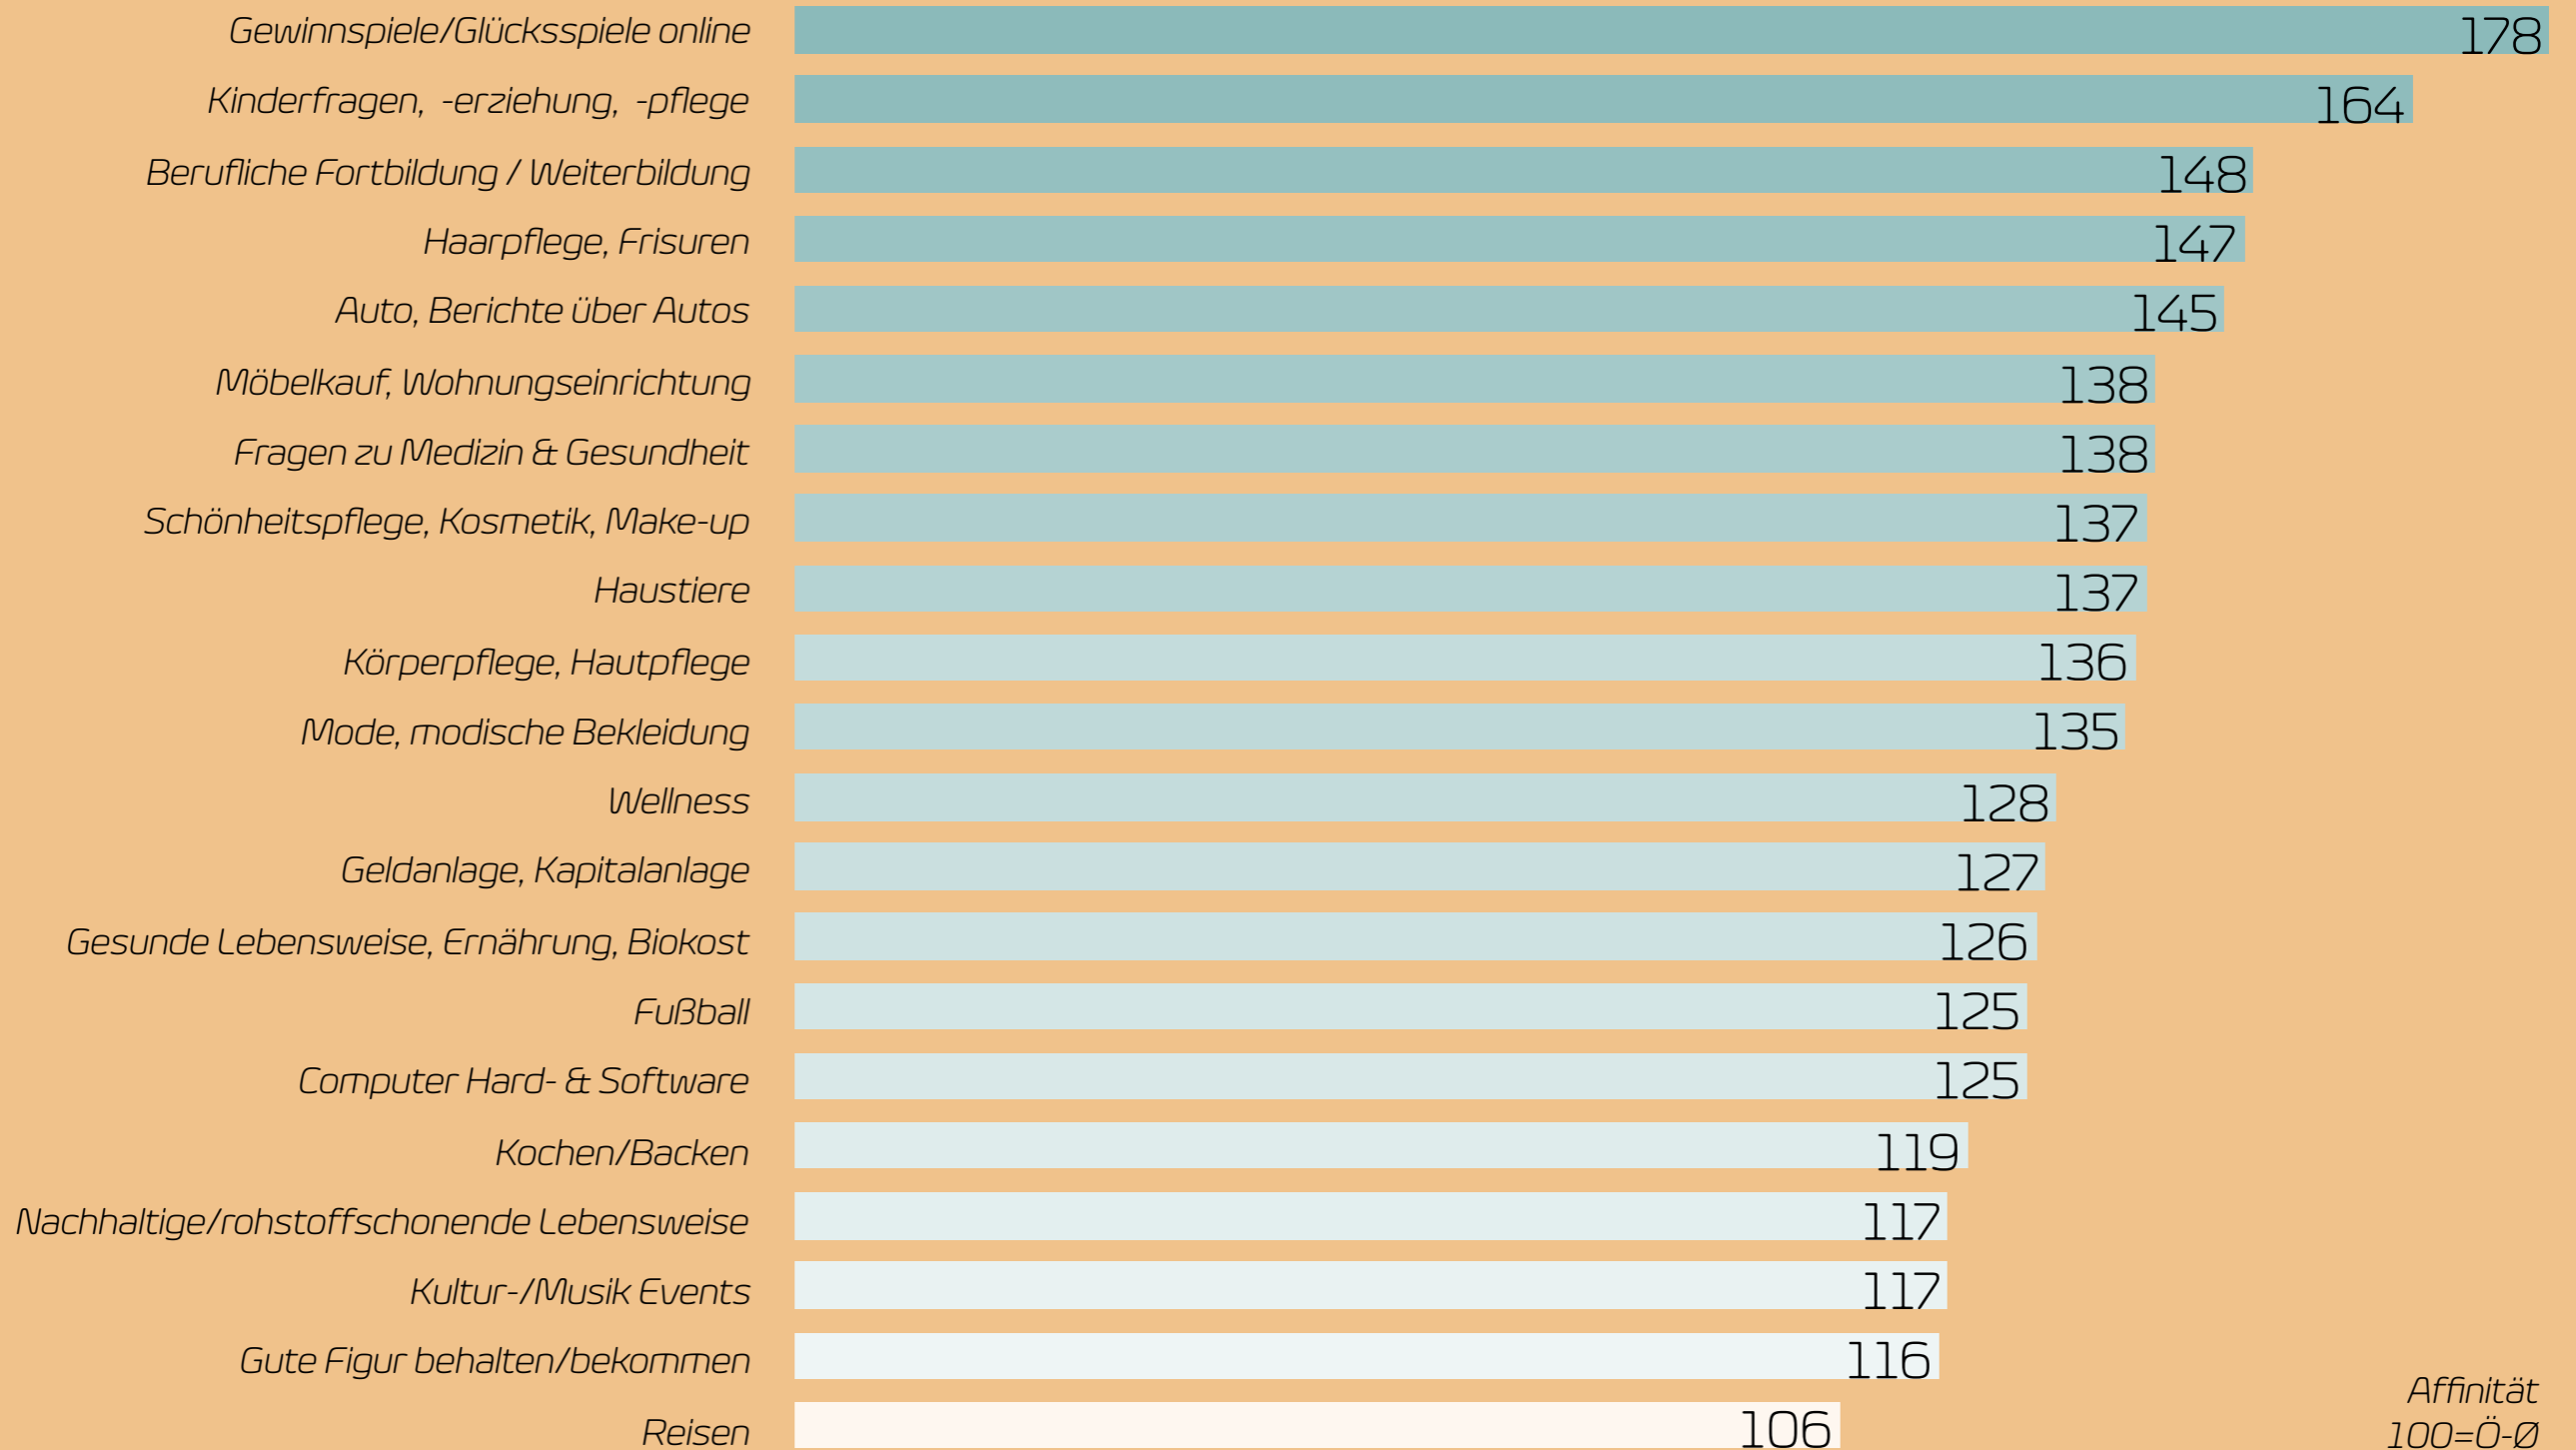

# Zielgruppen-Portfolio

## Wartezimmer TV

Affinität  
100=Ö-Ø