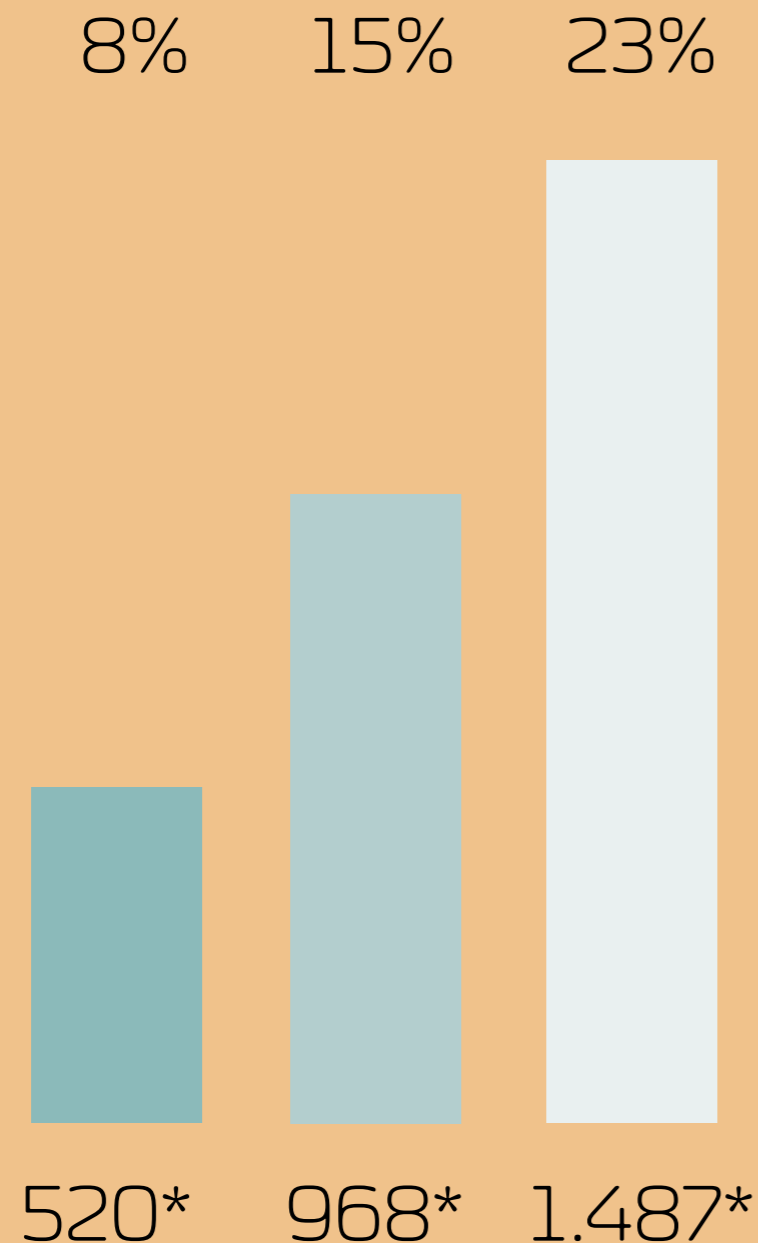

Reichweite national

Wartezimmer TV gesehen

Anmerkung y-doc:

1.487.000 Personen sind einmalige Kontakte von Einzelpersonen. Wiederholte Besuche sowie Besuche bei weiteren Ärzten während des Befragungszeitraumes wurden hier nicht mitgezählt.

- letzte Woche
- letzten 14 Tage
- letztes Monat

* in Tausend